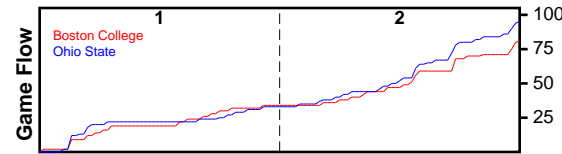

Boston College

4/11/25 Boston College at Ohio State

	1	2	T
Boston College	34	47	81
Ohio State	33	62	95

#	Name	G	MIN	PTS	FGM	FGA	FG%	2PM	2PA	2P%	3PM	3PA	3P%	FTM	FTA	FT%	OREB	DREB	REB	AST	STL	DFL	BLK	TO	PF	PM	CHG	A/T	GmSc
0	Jaiden Nicholson	-	-	0	0	0	-	-	-	-	-	-	-	-	-	-	-	-	0	-	-	-	-	-	-	-	-	-	-
1	Zach Spellman	1	23	17	5	11	0.455	2	6	0.333	3	5	0.600	4	5	0.800	1	1	2	2	-	-	1	-	-	-19	-	-	14.0
3	Rohit (Ro) Srinivasa	1	14	2	1	3	0.333	1	2	0.500	-	1	0.000	-	-	-	-	-	0	-	1	-	-	1	-	7	-	0.0	0.3
4	Robert (Bobby) LoBue	1	35	17	7	10	0.700	6	8	0.750	1	2	0.500	2	4	0.500	-	2	2	-	3	-	-	1	-	-12	-	0.0	14.6
7	Christopher (Blake) McGuire	1	28	0	0	10	0.000	-	4	0.000	-	6	0.000	-	-	-	-	-	0	2	-	-	-	1	-	-7	-	2.0	-6.6
8	Asher Jackson	-	-	0	0	0	-	-	-	-	-	-	-	-	-	-	-	-	0	-	-	-	-	-	-	-	-	-	-
0	Ryan Dooley	-	-	0	0	0	-	-	-	-	-	-	-	-	-	-	-	-	0	-	-	-	-	-	-	-	-	-	-
4	Jack McBride	1	15	2	1	2	0.500	1	1	1.000	-	1	0.000	-	-	-	-	-	0	-	1	-	-	-	-	-15	-	-	2.0
5	Will Oâ€™Malley	-	-	0	0	0	-	-	-	-	-	-	-	-	-	-	-	-	0	-	-	-	-	-	-	-	-	-	-
0	Eoin Gormley	-	-	0	0	0	-	-	-	-	-	-	-	-	-	-	-	-	0	-	-	-	-	-	-	-	-	-	-
1	Alex Vollbrecht	1	11	6	3	4	0.750	3	4	0.750	-	-	-	-	-	-	-	1	1	-	2	-	-	1	-	5	-	0.0	5.7
8	Maxwell (Max) Meyer	1	4	0	0	0	-	-	-	-	-	-	-	-	-	-	-	1	1	-	-	-	-	-	-	7	-	-	0.3
2	Edward (Eddie) Cosgrove	-	-	0	0	0	-	-	-	-	-	-	-	-	-	-	-	-	0	-	-	-	-	-	-	-	-	-	-
5	eSean Virk	1	31	19	6	9	0.667	5	7	0.714	1	2	0.500	6	7	0.857	3	4	7	1	2	-	-	-	-	-13	-	-	20.7
2	William (Will) Doyle	1	24	11	4	7	0.571	3	6	0.500	1	1	1.000	2	2	1.000	2	1	3	-	-	-	1	1	-	-20	-	0.0	9.1
4	William (Will) Cox	1	20	7	3	3	1.000	2	2	1.000	1	1	1.000	-	-	-	-	1	1	1	-	-	-	-	-	-3	-	-	7.1
9	Ryan Dear	INACTIVE	-	-	0	0	0	-	-	-	-	-	-	-	-	-	-	-	0	-	-	-	-	-	-	-	-	-	-
	TEAM	-	-	0	0	0	-	-	-	-	-	-	-	-	-	-	-	-	0	-	-	-	-	-	-	-	-	-	-
	TOTALS	1	40	81	30	59	0.508	23	40	0.575	7	19	0.368	14	18	0.778	6	11	17	6	9	-	2	5	-	-14	-	1.2	67.2